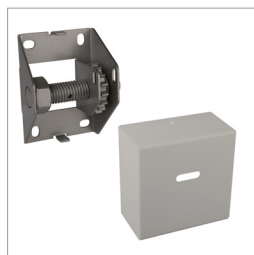

ACCESSORI / ACCESSORIES

Base Design di ancoraggio per cavi parete o soffitto in acciaio verniciato bianco opaco
Anchoring Design base for wall or ceiling cables in matt white painted steel

Cod. ACC.0321.0

Base Design tenditore per cavi parete o soffitto in acciaio verniciato bianco opaco
Stretcher Design base for wall or ceiling cables in matt white painted steel

Cod. ACC.0322.0

Kit Basic tenditore ed ancoraggio (coppia) per cavi parete - soffitto in acciaio zincato
Basic stretcher and anchoring kit (couple) for cables wall - ceiling in galvanized steel

Cod. ACC.0338.0

Cavo tirante in rame nichelato - acciaio 3 mm 20 Ampere
Tie-rod in nickeled copper - steel 3 mm 20 Ampere

Cod. ACC.0323.0 15 metri / metres

Cod. ACC.0324.0 50 metri / metres

Molle di fissaggio (8 pezzi)
Fixing springs (8 pieces)

Cod. ACC.0325.0 lampada-cavo / lamp-cable

Cod. ACC.0326.0 lampada-lampada (4 coppie)
lamp-lamp (4 couples)

Staffa di fissaggio a soffitto 600 mm
Ceiling fixing bracket 600 mm (23,622")

Cod. ACC.0327.0

Box con alimentatore 90-295 V 24Vdc bianco
Box with power supply 90-295 V 24 Vdc white