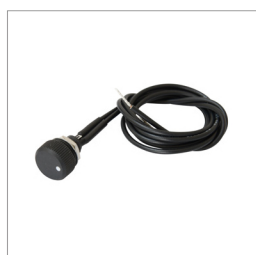

ACCESSORI / ACCESSORIES

Base Design di ancoraggio per cavi parete o soffitto in acciaio verniciato bianco opaco
Anchoring Design base for wall or ceiling cables in matt white painted steel

Cod. ACC.0321.0

Cod. ACC.0325.0 lampada-cavo / lamp-cable

Cod. ACC.0326.0 lampada-lampada (4 coppie)
lamp-lamp (4 couples)

Staffa di fissaggio a soffitto 600 mm
Ceiling fixing bracket 600 mm (23,622")

Cod. ACC.0327.0

Box con alimentatore 90-295 V 24Vdc bianco
Box with power supply 90-295 V 24 Vdc white

Cod. ACC.0328.0 100 W

Cod. ACC.0329.0 240 W

Cod. ACC.0341.0 320 W

Coppia di tige 100 cm per barre rigide
100cm (39") long rods for supporting bars

Cod. ACC.0332.0 sospensione / suspension

Cod. ACC.0340.0 alimentate / powered

Coppia di barre portanti 250 cm in alluminio anodizzato
Couple of supporting bars 250 cm (98") in anodized aluminium

Cod. ACC.0331.0

Potenzimetro di regolazione
Adjustment potentiometer

Cod. ACC.0339.0

Coppia cavi di alimentazione trasparenti 150 cm con rosone bianco
Couple of transparent power supply cables 150 cm (59") with white rose