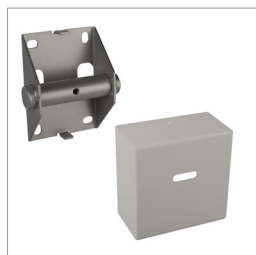

ACCESSORI / ACCESSORIES

Base Design di ancoraggio per cavi parete o soffitto in acciaio verniciato bianco opaco
Anchoring Design base for wall or ceiling cables in matt white painted steel

Cod. ACC.0321.0

Base Design tenditore per cavi parete o soffitto in acciaio verniciato bianco opaco
Stretcher Design base for wall or ceiling cables in matt white painted steel

Cod. ACC.0322.0

Kit Basic tenditore ed ancoraggio (coppia) per cavi parete - soffitto in acciaio zincato
Basic stretcher and anchoring kit (couple) for cables wall - ceiling in galvanized steel

Cod. ACC.0338.0

Cavo tirante in rame nichelato - acciaio 3 mm 20 Ampere
Tie-rod in nickeled copper - steel 3 mm 20 Ampere

Cod. ACC.0323.0 15 metri / metres

Cod. ACC.0324.0 50 metri / metres

Molle di fissaggio (8 pezzi)
Fixing springs (8 pieces)