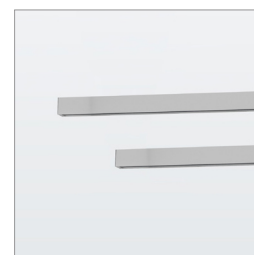

Base Design tenditore per cavi parete o soffitto in acciaio verniciato bianco opaco
Stretcher Design base for wall or ceiling cables in matt white painted steel

Cod. ACC.0322.0

Kit Basic tenditore ed ancoraggio (coppia) per cavi parete - soffitto in acciaio zincato
Basic stretcher and anchoring kit (couple) for cables wall - ceiling in galvanized steel

Cod. ACC.0328.0 100 W

Cod. ACC.0329.0 240 W

Cod. ACC.0341.0 320 W

Coppia di tige 100 cm per barre rigide
100cm (39") long rods for supporting bars

Cod. ACC.0332.0 sospensione / suspension

Cod. ACC.0340.0 alimentate / powered

Coppia di barre portanti 250 cm in alluminio anodizzato
Couple of supporting bars 250 cm (98") in anodized aluminium

Cod. ACC.0331.0

Potenzimetro di regolazione
Adjustment potentiometer

Cod. ACC.0339.0

Coppia cavi di alimentazione trasparenti 150 cm con rosone bianco
Couple of transparent power supply cables 150 cm (59") with white rose