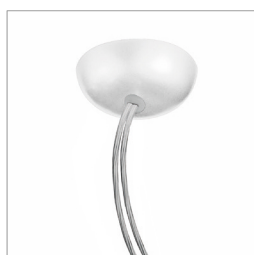

ACCESSORI / ACCESSORIES

Base Design di ancoraggio per cavi parete o soffitto in acciaio verniciato bianco opaco
Anchoring Design base for wall or ceiling cables in matt white painted steel

Cod. ACC.0321.0

Base Design tenditore per cavi parete o soffitto in acciaio verniciato bianco opaco
Stretcher Design base for wall or ceiling cables in matt white painted steel

Cod. ACC.0322.0

Kit Basic tenditore ed ancoraggio (coppia) per cavi parete - soffitto in acciaio zincato
Basic stretcher and anchoring kit (couple) for cables wall - ceiling in galvanized steel

Cod. ACC.0328.0 100 W

Cod. ACC.0329.0 240 W

Cod. ACC.0341.0 320 W

Coppia di tige 100 cm per barre rigide
100cm (39") long rods for supporting bars

Cod. ACC.0332.0 sospensione / suspension

Cod. ACC.0340.0 alimentate / powered

Coppia di barre portanti 250 cm in alluminio anodizzato
Couple of supporting bars 250 cm (98") in anodized aluminium

Cod. ACC.0331.0

Potenzimetro di regolazione
Adjustment potentiometer

Cod. ACC.0339.0

Coppia cavi di alimentazione trasparenti 150 cm con rosone bianco
Couple of transparent power supply cables 150 cm (59") with white rose