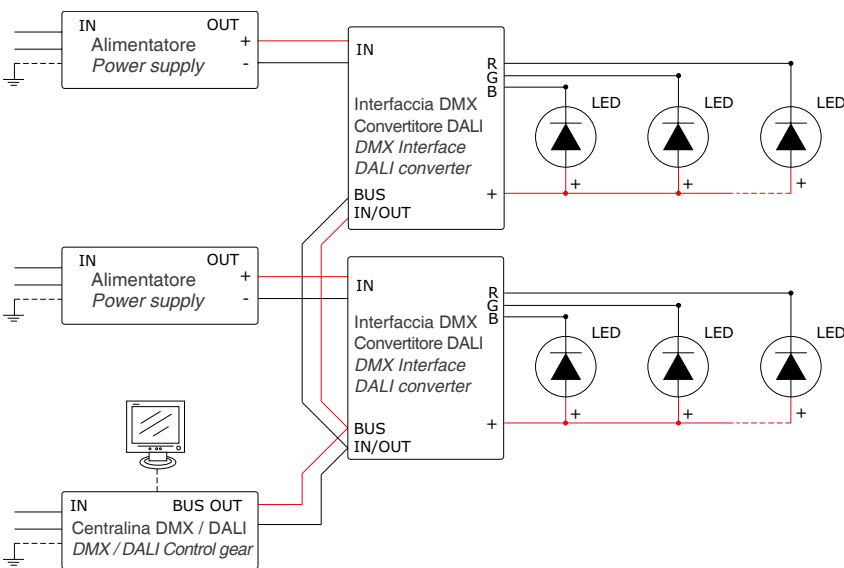

C1 COLLEGAMENTO IN PARALLELO CON ALIMENTATORI A TENSIONE COSTANTE
PARALLEL CONNECTION FOR CONSTANT VOLTAGE POWER SUPPLY

* Versione dimmerabile / Dimmable version

Codici alimentatori
Power supply units

24 Vdc

I1 DMX/DALI - COLLEGAMENTO IN PARALLELO PER SISTEMI MONOCROMATICI
DMX/DALI - PARALLEL CONNECTION FOR MONOCHROMATIC SYSTEMS

Interfaccia DMX
DMX interface

- ECG.0006.0
- ECG.0011.0

Centralina DMX
DMX control gear

- ECG.0001.0*

Convertitore DALI
DALI converter

- ECG.0028.0

Codici alimentatori
Power supply units

24 Vdc

- PSU.0001.0
- PSU.0005.0
- PSU.0006.0
- PSU.0007.0
- PSU.0008.0
- PSU.0009.0
- PSU.0010.0
- PSU.0011.0
- PSU.0012.0
- PSU.0013.0
- PSU.0014.0
- PSU.0015.0
- PSU.0016.0
- PSU.0017.0
- PSU.0018.0
- PSU.0020.0
- PSU.0021.0
- PSU.0030.0

Codici alimentatori
 Power supply units
 24 Vdc

Centralina DMX
 DMX control gear
 ECG.0001.0*

PSU.0006.0
 PSU.0010.0
 PSU.0011.0
 PSU.0016.0
 PSU.0017.0

Interfaccia DALI
 DALI interface
 ECG.0035.0

* PC richiesto solo per la programmazione / PC only needed for programming