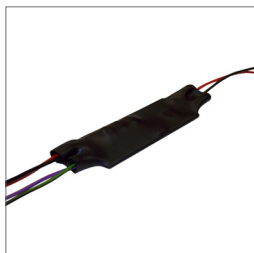

ACCESSORI / ACCESSORIES

Ganci per fissaggio cavi (sacchetto 10 pezzi)
Hooks for cable fixing (10 pieces bag)

Cod. ACC.0162.0

Modulo dimmer 24 Vdc completo di cavi
Dimmer module 24 Vdc with cables

Cod. ECG.0030.0

Kit di allineamento
Alignment kit

Cod. ACC.0003.0

Cavo bipolare 2x0,75 mm² (bobina 50 m)
Bipolar cable 2x0,75 mm² (50 m reel)

Cod. ACC.0159.0

Coppia di tappi terminali per versione a
 incasso
*Couple of end caps for
 recessed version*

Acciaio inox / *stainless steel* ACC.0156.0
 Bianco opaco / *mat white* ACC.0183.0
 Rovere rosso / *red oak* ACC.0282.0
 Rovere chiaro / *light oak* ACC.0284.0

Coppia di tappi terminali per versione
 da superficie
*Couple of end caps for surface
 mounted version*