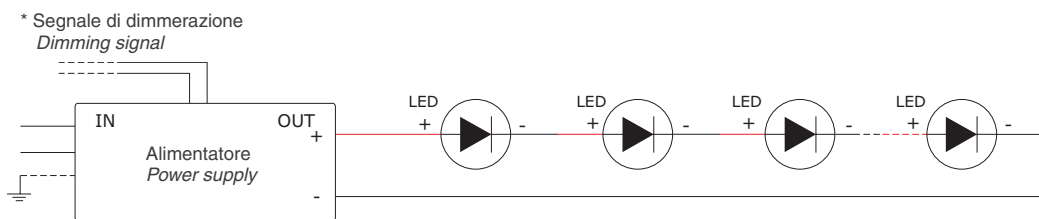

A1 COLLEGAMENTO IN SERIE PER LED IN CORRENTE COSTANTE
SERIES CONNECTION FOR CONSTANT CURRENT LED

| Codici alimentatori Power supply units | |
|---|------------|
| 350 mA | 500 mA |
| PSU.0001.0 | PSU.0001.0 |
| PSU.0023.0 | PSU.0002.0 |
| PSU.0024.0 | PSU.0003.0 |
| PSU.0025.0 | PSU.0004.0 |
| PSU.0026.0 | PSU.0022.0 |
| PSU.0027.0 | PSU.0028.0 |
| PSU.0030.0 | PSU.0030.0 |
| | PSU.0034.0 |

* Versione dimmerabile / Dimmable version

E1 COLLEGAMENTO IN SERIE CON CONTROLLO DI CORRENTE PER LED IN CORRENTE COSTANTE
SERIES CONNECTION WITH CURRENT CONTROL FOR CONSTANT CURRENT LED

* Versione dimmerabile (collegare il segnale di dimmerazione all'uscita del dispositivo dimmer cod. ECG.0002.0, ECG.0003.0 o dell'interfaccia DMX cod. ECG.0011.0 o ECG.0006.0 o del convertitore DALI cod. ECG.0028.0)
 * Dimmable version (connect the dimmable signal to the output of the dimmer device cod. ECG.0002.0, ECG.0003.0, to the DMX interface cod. ECG.0011.0 or ECG.0006.0 or to the DALI converter cod. ECG.0028.0)