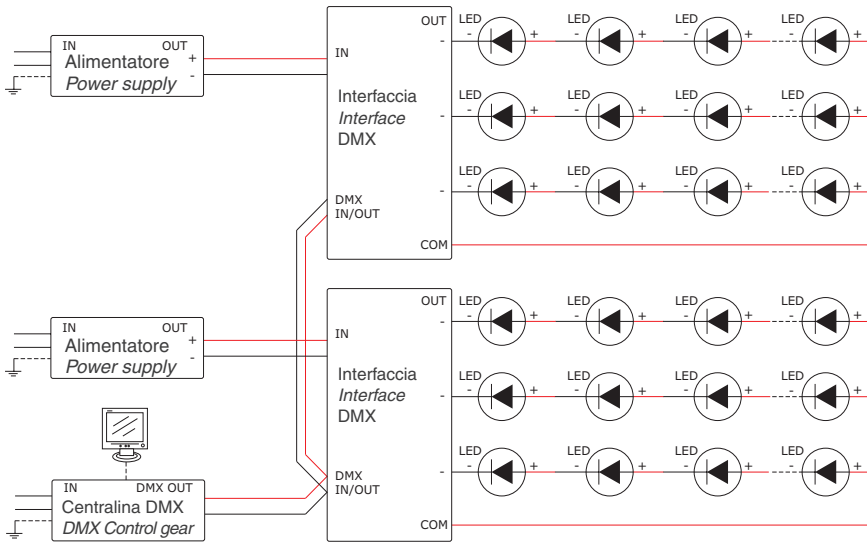

* Versione dimmerabile / Dimmable version

E1 COLLEGAMENTO IN SERIE CON CONTROLLO DI CORRENTE PER LED IN CORRENTE COSTANTE
SERIES CONNECTION WITH CURRENT CONTROL FOR CONSTANT CURRENT LED

* Versione dimmerabile (collegare il segnale di dimmerazione all'uscita del dispositivo dimmer cod. ECG.0002.0, ECG.0003.0 o dell'interfaccia DMX cod. ECG.0011.0 o ECG.0006.0 o del convertitore DALI cod. ECG.0028.0)
 * Dimmable version (connect the dimmable signal to the output of the dimmer device cod. ECG.0002.0, ECG.0003.0, to the DMX interface cod. ECG.0011.0 or ECG.0006.0 or to the DALI converter cod. ECG.0028.0)

Codici alimentatori
Power supply units

| 24 Vdc |
|------------|
| PSU.0001.0 |
| PSU.0005.0 |
| PSU.0006.0 |
| PSU.0007.0 |
| PSU.0008.0 |
| PSU.0009.0 |
| PSU.0010.0 |
| PSU.0011.0 |
| PSU.0012.0 |
| PSU.0013.0 |
| PSU.0014.0 |
| PSU.0015.0 |
| PSU.0016.0 |
| PSU.0017.0 |
| PSU.0018.0 |
| PSU.0020.0 |
| PSU.0021.0 |
| PSU.0030.0 |

Codici controllo di corrente
Current control codes

| 350 mA | 500 mA |
|-------------|-------------|
| ECG.0012.0* | ECG.0014.0* |

L1

DMX - COLLEGAMENTO IN SERIE PER LED IN CORRENTE COSTANTE
DMX - SERIES CONNECTION FOR CONSTANT CURRENT LED

Interfaccia DMX
DMX interface
350 mA
 ECG.0005.0

Interfaccia DMX
DMX interface
500 mA
 ECG.0008.0

Centralina DMX
DMX control gear
 ECG.0001.0

Codici alimentatori
Power supply units
24 Vdc

- PSU.0001.0
- PSU.0005.0
- PSU.0006.0
- PSU.0007.0
- PSU.0008.0
- PSU.0009.0
- PSU.0010.0
- PSU.0011.0
- PSU.0012.0
- PSU.0013.0
- PSU.0014.0
- PSU.0015.0
- PSU.0016.0
- PSU.0017.0
- PSU.0018.0
- PSU.0020.0
- PSU.0021.0
- PSU.0030.0