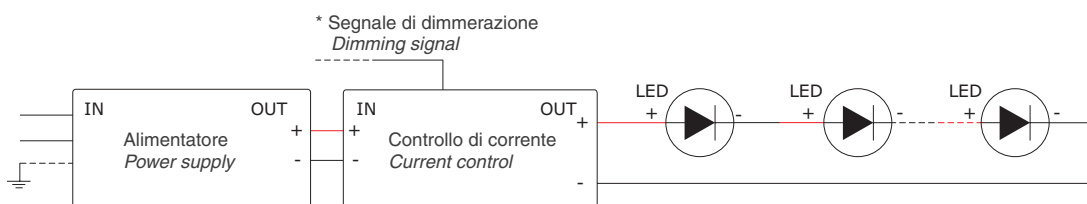

A1 COLLEGAMENTO IN SERIE PER LED IN CORRENTE COSTANTE
SERIES CONNECTION FOR CONSTANT CURRENT LED

| Codici alimentatori Power supply units | |
|---|------------|
| 350 mA | 500 mA |
| PSU.0001.0 | PSU.0001.0 |
| PSU.0023.0 | PSU.0002.0 |
| PSU.0024.0 | PSU.0003.0 |
| PSU.0025.0 | PSU.0004.0 |
| PSU.0026.0 | PSU.0022.0 |
| PSU.0027.0 | PSU.0028.0 |
| PSU.0030.0 | PSU.0030.0 |
| | PSU.0034.0 |

* Versione dimmerabile / Dimmable version

E1 COLLEGAMENTO IN SERIE CON CONTROLLO DI CORRENTE PER LED IN CORRENTE COSTANTE
SERIES CONNECTION WITH CURRENT CONTROL FOR CONSTANT CURRENT LED

* Versione dimmerabile (collegare il segnale di dimmerazione all'uscita del dispositivo dimmer cod. ECG.0002.0, ECG.0003.0 o dell'interfaccia DMX cod. ECG.0011.0 o ECG.0006.0 o del convertitore DALI cod. ECG.0028.0)
 * Dimmable version (connect the dimmable signal to the output of the dimmer device cod. ECG.0002.0, ECG.0003.0, to the DMX interface cod. ECG.0011.0 or ECG.0006.0 or to the DALI converter cod. ECG.0028.0)