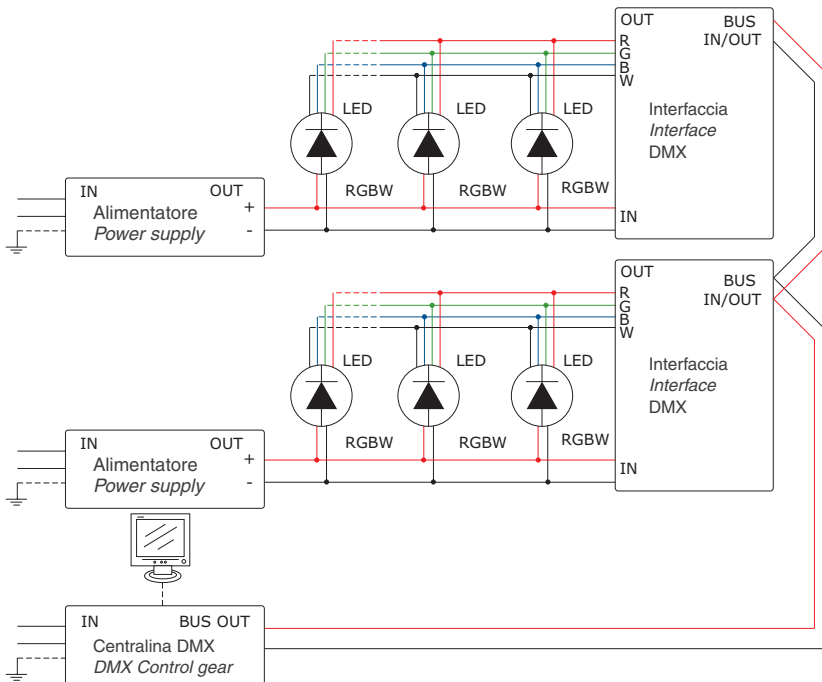

N1

**DMX - COLLEGAMENTO IN PARALLELO PER SISTEMI RGBW 24 Vdc DIMMERABILI**  
**DMX - PARALLEL CONNECTION FOR RGBW 24 Vdc DIMMABLE SYSTEMS**

**Interfaccia DMX**  
**DMX interface**  
 ECG.0007.0

**Centralina DMX**  
**DMX control gear**  
 ECG.0001.0\*

**Codici alimentatori**  
**Power supply units**

- 24 Vdc**
- PSU.0001.0
  - PSU.0005.0
  - PSU.0006.0
  - PSU.0007.0
  - PSU.0008.0
  - PSU.0009.0
  - PSU.0010.0
  - PSU.0011.0
  - PSU.0012.0
  - PSU.0013.0
  - PSU.0014.0
  - PSU.0015.0
  - PSU.0016.0
  - PSU.0017.0
  - PSU.0018.0
  - PSU.0020.0
  - PSU.0021.0
  - PSU.0030.0