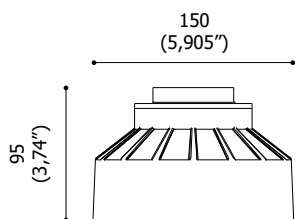

CASSEFORME / RECESSING BOXES

CSF.0009.0

cassaforma drenante
draining recessing box

CSF.0010.0

cassaforma per IP68 h.95 mm
recessing box for IP68 h. 95 mm

CSF.0011.0

cassaforma per IP68 h.168 mm
recessing box for IP68 h. 168 mm