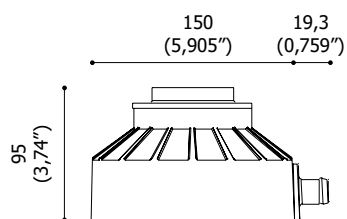

CASSEFORME / RECESSING BOXES

CSF.0009.0

cassaforma drenante
draining recessing box

CSF.0010.0

cassaforma per IP68 h.95 mm
recessing box for IP68 h. 95 mm

CSF.0011.0

cassaforma per IP68 h.168 mm
recessing box for IP68 h. 168 mm