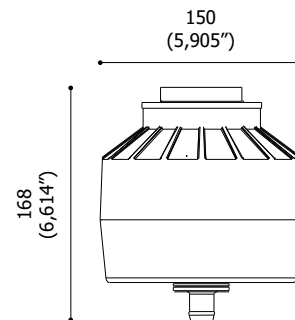

CASSEFORME / RECESSING BOXES

CSF.0009.0

cassaforma drenante
draining recessing box

CSF.0010.0

cassaforma per IP68 h.95 mm
recessing box for IP68 h. 95 mm

CSF.0011.0

cassaforma per IP68 h.168 mm
recessing box for IP68 h. 168 mm

ACCESSORI / ACCESSORIES

ACC.0268.0

chiave per chiusura cassaforma per IP68
key for closing the recessing box for IP68