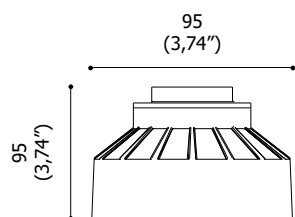

## CASSEFORME / RECESSING BOXES

**CSF.0013.1**

cassaforma drenante  
draining recessing box

**CSF.0029.0**

cassaforma per IP68 h 168 mm  
recessing box for IP68 h 168 mm (6,614")