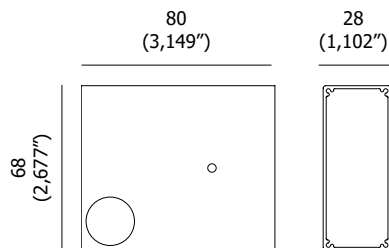

CSF.0017.1

cassaforma Eclips 30 per muratura in acciaio
Eclips 30 steel recessing box for concrete