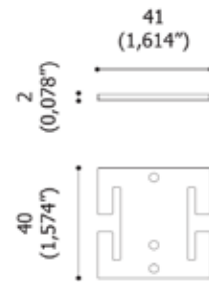

Specifications are subject to change without notice.

www.aldabra.it

VERTEBRA MONOCHROMATIC

DATA-SHEET

GENERAL FEATURES:

	power W	length mm (in)	pitch mm (in)
VER.01.XXXXX.X	9	400 (15,748")	80 (3,149")
VER.02.XXXXX.X	18	800 (31,496")	80 (3,149")

Fixing plate for 25 mm belt - 5 pieces
package

ACC.0199.0

Fixing kit short bracket + screws
(single)

ACC.0265.0

Tie down strap L.3000 x 25 mm
(118,11" x 0,984")

Product code	Code	Release date	Product	Power	Supply	CCT	Optics	lux (lm) *tj=25 **	Fixture Flux (lm)
VER.01.E30W1.0	VER.01.E30W1.0	11/4	Vertebra	9W	24V	3000 K	Elliptical lens	693,00**	534,44
VER.01.E40W1.0	VER.01.E40W1.0	11/4	Vertebra	9W	24V	4000 K	Elliptical lens	693,00**	534,44
VER.01.M30W1.0	VER.01.M30W1.0	11/4	Vertebra	9W	24V	3000 K	Lens 10°	693,00**	618,65
VER.01.M40W1.0	VER.01.M40W1.0	11/4	Vertebra	9W	24V	4000 K	Lens 10°	693,00**	618,65
VER.01.F30W1.0	VER.01.F30W1.0	11/4	Vertebra	9W	24V	3000 K	Lens 30°	693,00**	617,63
VER.01.F40W1.0	VER.01.F40W1.0	11/4	Vertebra	9W	24V	4000 K	Lens 30°	693,00**	617,63
VER.01.W30W1.0	VER.01.W30W1.0	11/4	Vertebra	9W	24V	3000 K	Lens 45°	693,00**	548,93
VER.01.W40W1.0	VER.01.W40W1.0	11/4	Vertebra	9W	24V	4000 K	Lens 45°	693,00**	548,93