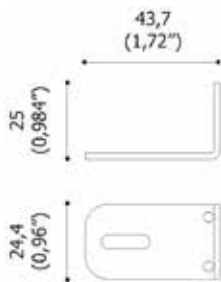

Specifications are subject to change without notice.

www.aldabra.it

VERTEBRA MONOCHROMATIC

DATA-SHEET

GENERAL FEATURES:

	power W	length mm (in)	pitch mm (in)
VER.01.XXXXX.X	9	400 (15,748")	80 (3,149")
VER.02.XXXXX.X	18	800 (31,496")	80 (3,149")

Fixing plate for 25 mm belt - 5 pieces
package

ACC.0199.0

Fixing kit short bracket + screws
(single)

ACC.0265.0

Tie down strap L.3000 x 25 mm
(118,11" x 0,984")

Product code	Code	Release date	Product	Power	Supply	CCT	Optics	lux (lm) *tj=25 **	Fixture Flux (lm)
VER.01.E30W1.0	VER.01.E30W1.0	11/4	Vertebra	9W	24V	3000 K	Elliptical lens	693,00**	534,44
VER.01.E40W1.0	VER.01.E40W1.0	11/4	Vertebra	9W	24V	4000 K	Elliptical lens	693,00**	534,44
VER.01.M30W1.0	VER.01.M30W1.0	11/4	Vertebra	9W	24V	3000 K	Lens 10°	693,00**	618,65
VER.01.M40W1.0	VER.01.M40W1.0	11/4	Vertebra	9W	24V	4000 K	Lens 10°	693,00**	618,65
VER.01.F30W1.0	VER.01.F30W1.0	11/4	Vertebra	9W	24V	3000 K	Lens 30°	693,00**	617,63
VER.01.F40W1.0	VER.01.F40W1.0	11/4	Vertebra	9W	24V	4000 K	Lens 30°	693,00**	617,63
VER.01.W30W1.0	VER.01.W30W1.0	11/4	Vertebra	9W	24V	3000 K	Lens 45°	693,00**	548,93
VER.01.W40W1.0	VER.01.W40W1.0	11/4	Vertebra	9W	24V	4000 K	Lens 45°	693,00**	548,93