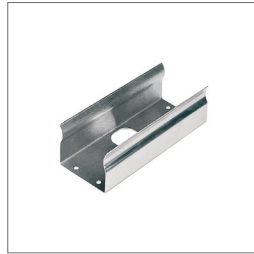

ACCESSORI / ACCESSORIES

Staffa orientabile
Adjustable bracket

Cod. ACC.0142.0

Kit connessione Blok
Blok connector kit

Cod. ACC.0141.0

Molla di fissaggio con aggancio esterno
Fixing spring with external hook

Cod. ACC.0143.0

Consigli per applicazione con molle
Advices for spring application

3 molle / springs : 530 mm (20,866") - 1030 mm (40,551")
4 molle / springs : 1530 mm (60,236") - 2030 mm (79,921")