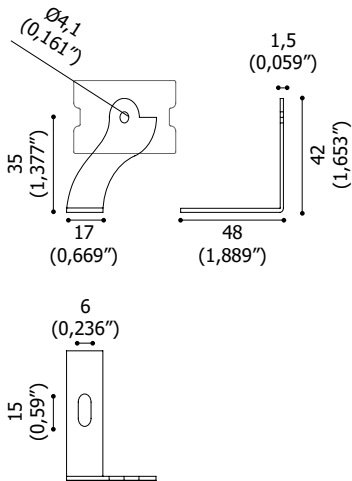

ACCESSORI / ACCESSORIES

Staffa orientabile
Adjustable bracket

Cod. ACC.0142.0

Kit connessione Blok
Blok connector kit

Cod. ACC.0141.0

Molla di fissaggio con aggancio esterno
Fixing spring with external hook

Cod. ACC.0143.0

Consigli per applicazione con molle
Advices for spring application

3 molle / springs : 530 mm (20,866") - 1030 mm (40,551")
4 molle / springs : 1530 mm (60,236") - 2030 mm (79,921")