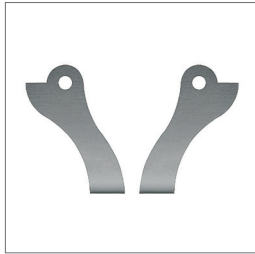

ACCESSORI / ACCESSORIES

Staffa orientabile
Adjustable bracket

Cod. ACC.0142.0

Kit connessione Blok
Blok connector kit

Cod. ACC.0141.0

Molla di fissaggio con aggancio esterno
Fixing spring with external hook

Cod. ACC.0143.0

Consigli per applicazione con molle
Advices for spring application

3 molle / springs : 530 mm (20,866") - 1030 mm (40,551")
4 molle / springs : 1530 mm (60,236") - 2030 mm (79,921")