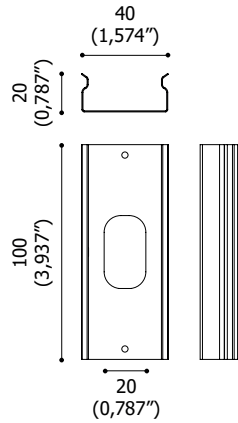

ACCESSORI / ACCESSORIES

Staffa orientabile
Adjustable bracket

Cod. ACC.0142.0

Kit connessione Blok
Blok connector kit

Cod. ACC.0141.0

Molla di fissaggio con aggancio esterno
Fixing spring with external hook

Cod. ACC.0143.0

Consigli per applicazione con molle
Advices for spring application

3 molle / springs : 530 mm (20,866") - 1030 mm (40,551")
4 molle / springs : 1530 mm (60,236") - 2030 mm (79,921")