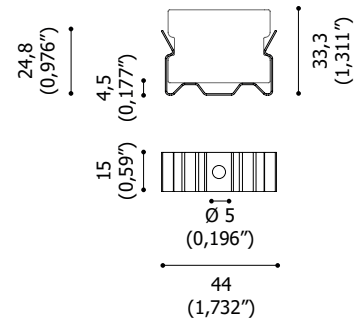

ACCESSORI / ACCESSORIES

Staffa orientabile
Adjustable bracket

Cod. ACC.0142.0

Kit connessione Blok
Blok connector kit

Cod. ACC.0141.0

Molla di fissaggio con aggancio esterno
Fixing spring with external hook

Cod. ACC.0143.0

Consigli per applicazione con molle
Advices for spring application

3 molle / springs : 530 mm (20,866") - 1030 mm (40,551")
4 molle / springs : 1530 mm (60,236") - 2030 mm (79,921")